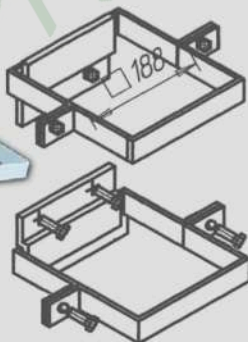

КОМПЛЕКТУЮЩИЕ

МОНТАЖНЫЙ КОМПЛЕКТ

Болт М8х10—4шт
Болт М8х70—4шт
Гайка М8—8 шт

МОНТАЖНЫЙ КОМПЛЕКТ С ВЫНОСОМ

КОМПЛЕКТУЮЩИЕ

Пломба

Количество в упаковке 100 шт.

Кабельный ввод-сальник в 22мм

Количество в упаковке 100 шт.

Кабельный ввод-сальник в 28мм

Количество в упаковке 100 шт.