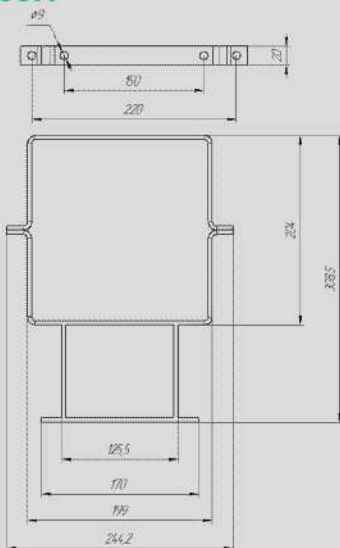

КОМПЛЕКТУЮЩИЕ

МОНТАЖНЫЙ КОМПЛЕКТ

Болт М8х10—4шт
Болт М8х70—4шт
Гайка М8—8 шт

МОНТАЖНЫЙ КОМПЛЕКТ С ВЫНОСОМ

КОМПЛЕКТУЮЩИЕ

Пломба

Количество в упаковке 100 шт.

Кабельный ввод-сальник в 22мм

Количество в упаковке 100 шт.

Кабельный ввод-сальник в 28мм

Количество в упаковке 100 шт.