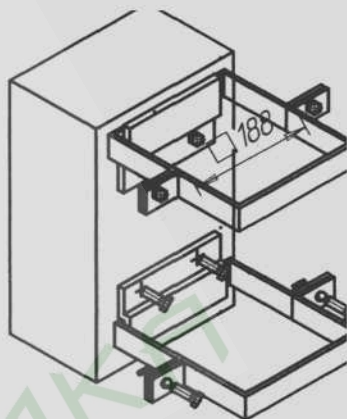

КОМПЛЕКТУЮЩИЕ

МОНТАЖНЫЙ КОМПЛЕКТ

Болт М8х10—4шт
Болт М8х70—4шт
Гайка М8—8 шт

МОНТАЖНЫЙ КОМПЛЕКТ С ВЫНОСОМ

КОМПЛЕКТУЮЩИЕ

Пломба

Количество в упаковке 100 шт.

Кабельный ввод-сальник в 22мм

Количество в упаковке 100 шт.

Кабельный ввод-сальник в 28мм

Количество в упаковке 100 шт.