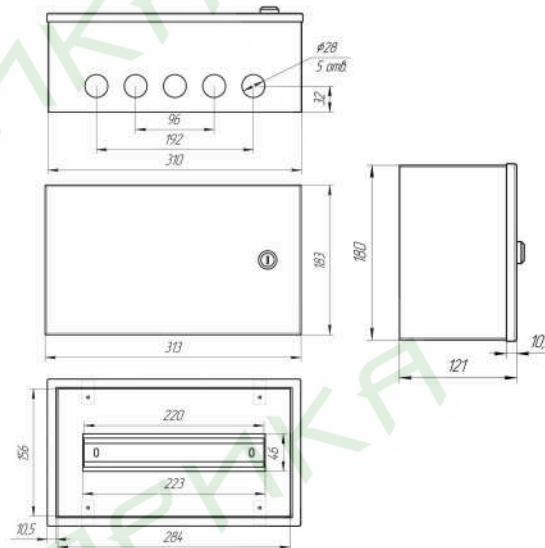

МЕТАЛЛИЧЕСКИЕ IP-31

ЩРН-9м

Размер: 180x310x120
 Материал: листовой металл
 Комплектация: Din-рейка, замок, сальники ввода вывода, знаки электробезопасности.

ЩРН-9м с окном

Размер: 180x310x120
 Материал: листовой металл
 Комплектация: Din-рейка, замок, сальники ввода вывода, знаки электробезопасности.

ЩРН-12м

Размер: 180x310x120
 Материал: листовой металл
 Комплектация: Din-рейка, замок, сальники ввода вывода, знаки электробезопасности.

ЩРН-12м с окном

Размер: 180x310x120
 Материал: листовой металл
 Комплектация: Din-рейка, замок, сальники ввода вывода, знаки электробезопасности.

ЩРН-24м

Размер: 300x310x120
Материал: листовой металл
Комплектация: Din-рейка,
замок, сальники ввода вывода,
знаки электробезопасности.

ЩРН-36м

Размер: 420x310x120
Материал: листовой металл
Комплектация: Din-рейка, замок,
сальники ввода вывода, знаки
электробезопасности.

ЩРН-48м

Размер: 540x310x120
Материал: листовой металл
Комплектация: Din-рейка, замок,
сальники ввода вывода, знаки
электробезопасности.