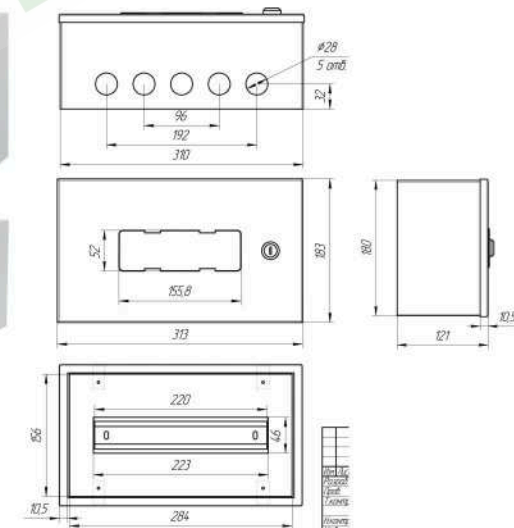

МЕТАЛЛИЧЕСКИЕ IP-31

ЩРН-9м

Размер: 180x310x120
 Материал: листовой металл
 Комплектация: Din-рейка, замок, сальники ввода вывода, знаки электробезопасности.

ЩРН-9м с окном

Размер: 180x310x120
 Материал: листовой металл
 Комплектация: Din-рейка, замок, сальники ввода вывода, знаки электробезопасности.

ЩРН-12м

Размер: 180x310x120
 Материал: листовой металл
 Комплектация: Din-рейка, замок, сальники ввода вывода, знаки электробезопасности.

ЩРН-12м с окном

Размер: 180x310x120
 Материал: листовой металл
 Комплектация: Din-рейка, замок, сальники ввода вывода, знаки электробезопасности.

ЩРН-24м

Размер: 300x310x120
Материал: листовой металл
Комплектация: Din-рейка,
замок, сальники ввода вывода,
знаки электробезопасности.

ЩРН-36м

Размер: 420x310x120
Материал: листовой металл
Комплектация: Din-рейка, замок,
сальники ввода вывода, знаки
электробезопасности.

ЩРН-48м

Размер: 540x310x120
Материал: листовой металл
Комплектация: Din-рейка, замок,
сальники ввода вывода, знаки
электробезопасности.