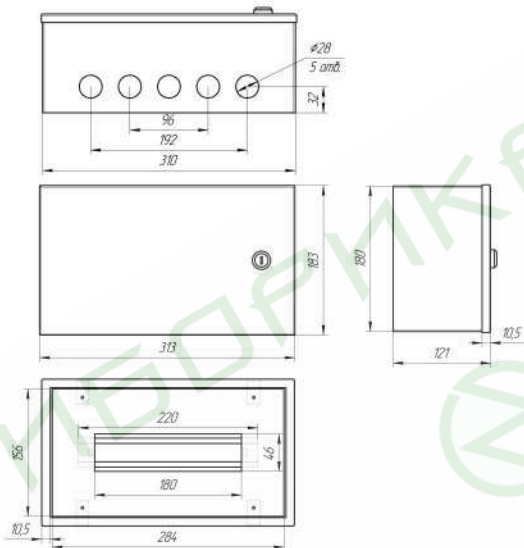

МЕТАЛЛИЧЕСКИЕ IP-31

ЩРН-9м

Размер: 180x310x120
 Материал: листовой металл
 Комплектация: Din-рейка, замок, сальники ввода вывода, знаки электробезопасности.

ЩРН-9м с окном

Размер: 180x310x120
 Материал: листовой металл
 Комплектация: Din-рейка, замок, сальники ввода вывода, знаки электробезопасности.

ЩРН-12м

Размер: 180x310x120
 Материал: листовой металл
 Комплектация: Din-рейка, замок, сальники ввода вывода, знаки электробезопасности.

ЩРН-12м с окном

Размер: 180x310x120
 Материал: листовой металл
 Комплектация: Din-рейка, замок, сальники ввода вывода, знаки электробезопасности.

ЩРН-24м

Размер: 300x310x120
Материал: листовой металл
Комплектация: Din-рейка,
замок, сальники ввода вывода,
знаки электробезопасности.

ЩРН-36м

Размер: 420x310x120
Материал: листовой металл
Комплектация: Din-рейка, замок,
сальники ввода вывода, знаки
электробезопасности.

ЩРН-48м

Размер: 540x310x120
Материал: листовой металл
Комплектация: Din-рейка, замок,
сальники ввода вывода, знаки
электробезопасности.