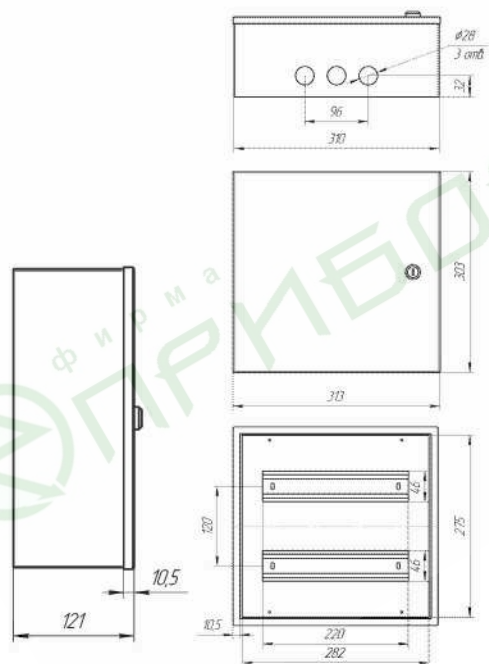

МЕТАЛЛИЧЕСКИЕ IP-31

ЩРН-9м

Размер: 180x310x120
 Материал: листовой металл
 Комплектация: Din-рейка, замок, сальники ввода вывода, знаки электробезопасности.

ЩРН-9м с окном

Размер: 180x310x120
 Материал: листовой металл
 Комплектация: Din-рейка, замок, сальники ввода вывода, знаки электробезопасности.

ЩРН-12м

Размер: 180x310x120
 Материал: листовой металл
 Комплектация: Din-рейка, замок, сальники ввода вывода, знаки электробезопасности.

ЩРН-12м с окном

Размер: 180x310x120
 Материал: листовой металл
 Комплектация: Din-рейка, замок, сальники ввода вывода, знаки электробезопасности.

ЩРН-24м

Размер: 300x310x120
Материал: листовой металл
Комплектация: Din-рейка,
замок, сальники ввода вывода,
знаки электробезопасности.

ЩРН-36м

Размер: 420x310x120
Материал: листовой металл
Комплектация: Din-рейка, замок,
сальники ввода вывода, знаки
электробезопасности.

ЩРН-48м

Размер: 540x310x120
Материал: листовой металл
Комплектация: Din-рейка, замок,
сальники ввода вывода, знаки
электробезопасности.