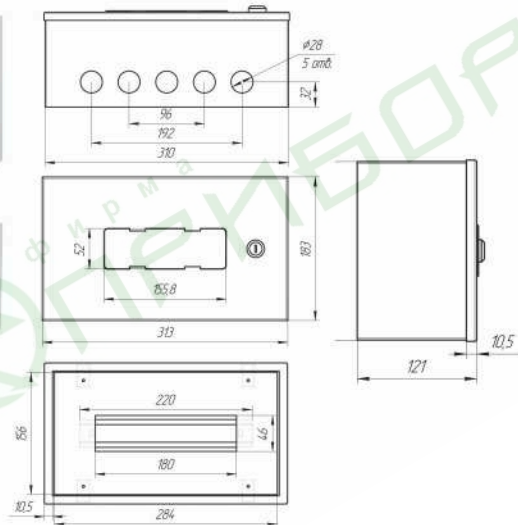

МЕТАЛЛИЧЕСКИЕ IP-31

ЩРН-9м

Размер: 180x310x120
 Материал: листовой металл
 Комплектация: Din-рейка, замок, сальники ввода вывода, знаки электробезопасности.

ЩРН-9м с окном

Размер: 180x310x120
 Материал: листовой металл
 Комплектация: Din-рейка, замок, сальники ввода вывода, знаки электробезопасности.

ЩРН-12м

Размер: 180x310x120
 Материал: листовой металл
 Комплектация: Din-рейка, замок, сальники ввода вывода, знаки электробезопасности.

ЩРН-12м с окном

Размер: 180x310x120
 Материал: листовой металл
 Комплектация: Din-рейка, замок, сальники ввода вывода, знаки электробезопасности.

ЩРН-24м

Размер: 300x310x120
Материал: листовой металл
Комплектация: Din-рейка,
замок, сальники ввода вывода,
знаки электробезопасности.

ЩРН-36м

Размер: 420x310x120
Материал: листовой металл
Комплектация: Din-рейка, замок,
сальники ввода вывода, знаки
электробезопасности.

ЩРН-48м

Размер: 540x310x120
Материал: листовой металл
Комплектация: Din-рейка, замок,
сальники ввода вывода, знаки
электробезопасности.