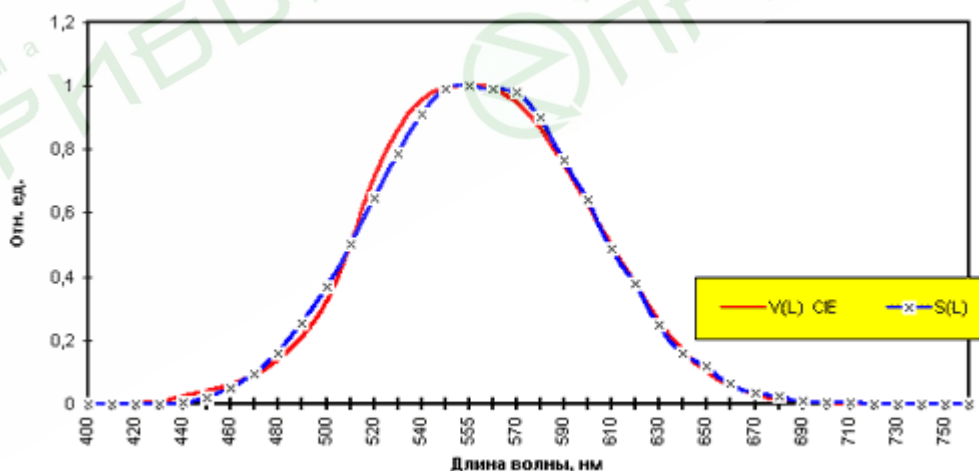

4. Спектральные характеристики

Относительная спектральная чувствительность "ТКА-ПК" (04/3), "ТКА-Люкс"

5. Существенные преимущества перед аналогами

Лучший по своим характеристикам отечественный люксметр, не уступающий зарубежным аналогам, надежен и прост в эксплуатации. Доступная цена.